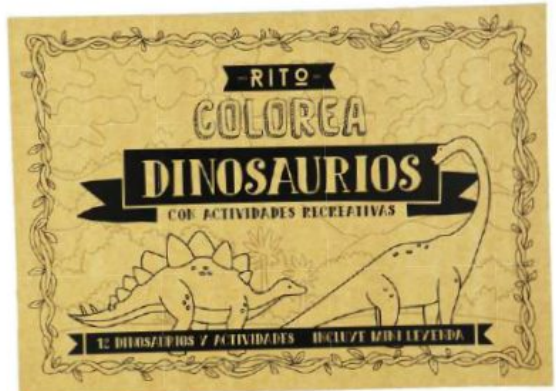

Blocks de notas

Cuadernillos

Libretas y calendarios

Producto personalizados

3 RITO KIDS

Los blocks Rito kids en sus distintas temáticas, entregan entretenimiento y contenido educativo para niños y niñas.

Cuentos mágicos

Dinosaurios

Mitología

Kits Rito Kids

También puedes personalizar y tener tu propio morral con Rito Kids al interior. En este pack podrás encontrar entretenidos blogs interactivos donde no tan solo los niños podrán pintar, sino también recortar, aprender, realizar actividades ilustradas. Incluye **Rito Kids** a elección, **1 Tijera 5"** punta roma diseño animales, **12 crayones de colores**, **1 morral de algodón de Rito Kids** 33x44 cm.