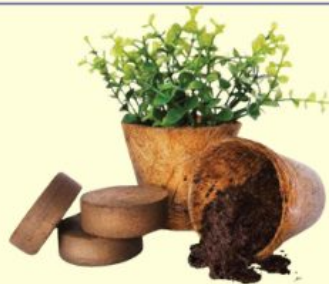

Cantidad mínima: 50 unidades

Maceteros

Turba Vegetal

- Los maceteros de turba vegetal de Potgarden están certificados como producto orgánico y ecológico. Son 100% biodegradables lo cual permite cultivar almácigos sanos y enterrarlos en su sitio definitivo, sin necesidad de sacar las plantas del macetero.

Fibra de coco

- Maceteros 100% de Fibra de coco natural, biodegradables y decorativos. Permiten un sano y vigoroso desarrollo de las plantas. Original y ecológico.

Nuestro Sustrato: "Tierra Mágica"

Los comprimidos de **"Tierra Mágica"** al contacto con agua se se hidratan y aumentan su volumen para formar **un sustrato** o medio de siembra óptimo para la germinación y desarrollo de cualquier semilla.