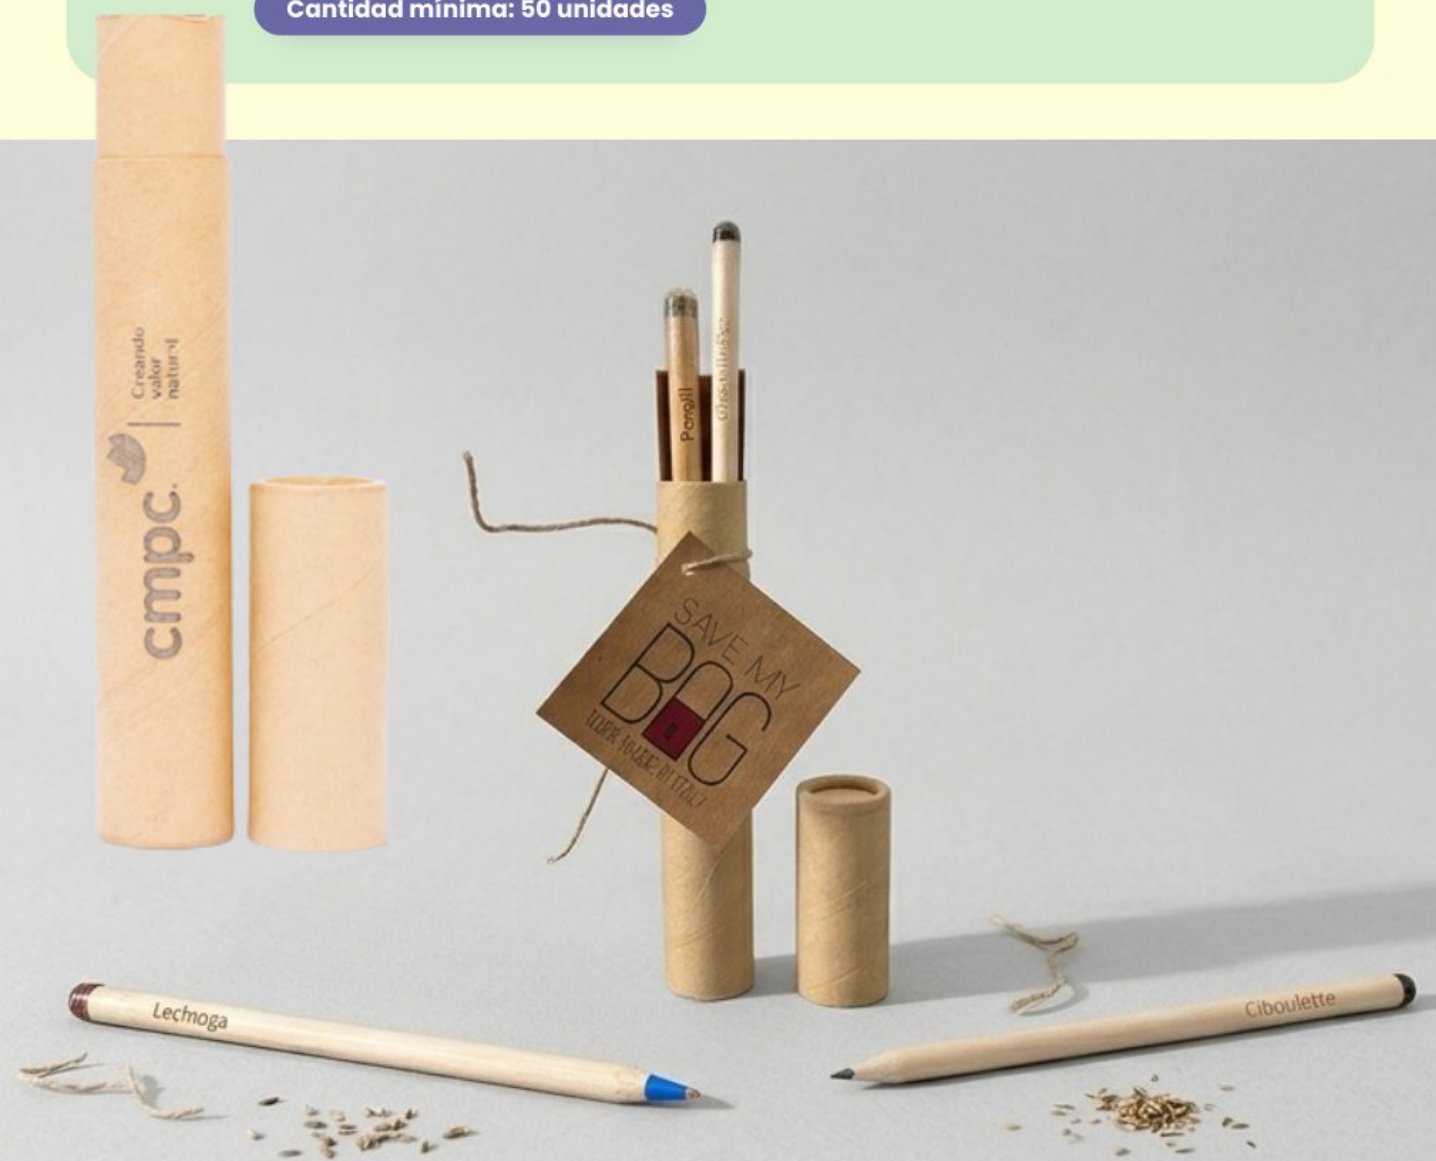

Duo boli y pen

■ ■ ■ KIT042

- 1 bolígrafo cuerpo de Bambú natural grabado láser con el nombre de la semilla que contiene (0,8 x 15,5 cm)
- 1 lápiz grafito cuerpo de madera natural grabado láser con el nombre de la semilla que contiene (0,7 x 17 cm)
- Estuche tipo tubo de cartulina Kraft (2,5 x 19 cm)
- Etiqueta de cartulina Kraft o blanca (6 x 6 cm) impresión a color. Diseño entregado por el cliente
- Instrucciones de siembra

Opcional (valor adicional): Impresión láser logo/isotipo en el estuche tubo

Cantidad mínima: 50 unidades