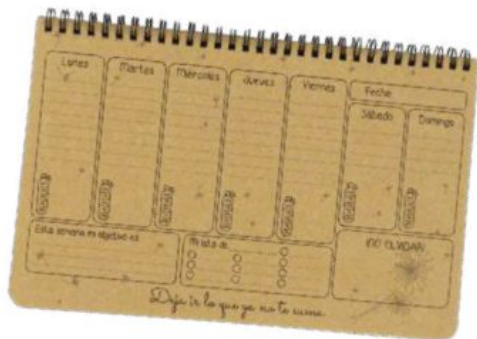

Rito escritorio con una variedad de productos de papelería y oficina, tenemos diseños innovadores y entretenidos, utilizando materiales certificados.

Libretas temáticas

Tenemos 3 tipos de libretas, **trabalenguas**, **ecológica** y **buenas vibras**, cada una de ellas viene con frases o ilustraciones diferentes en cada hoja.

Blog entretenidos

Los blocks entretenidos se pueden encontrar en nuestras 4 versiones: **Buenas vibras**, **Jerga chilena**, **Trabalenguas** y **Refranes**. Todos los blocks incluyen calendario y 100 páginas diferentes según su temática

Planner semanal

Planner Semanal totalmente ilustrado y lindo para que definas y visualices tu objetivo semanal. Tiene espacio para organizar tu semana de lunes a domingo donde tu pones la fecha de cada semana.

Tenemos diseños de **buenas vibras y ecológico**.

Medidas: 35 hojas, 17x27 cm

Planificador Fauna Chilena

Planifica tus días de una manera única y eco-friendly con Rito. Planificador de nuestra tierra chilena con 8 temáticas diferentes, cada una protagonizada por icónicos animales como el astuto zorro, el adorable pingüino, el colorido colibrí y muchos más. Además, este planner está **hecho con papel certificado de caña de azúcar**.