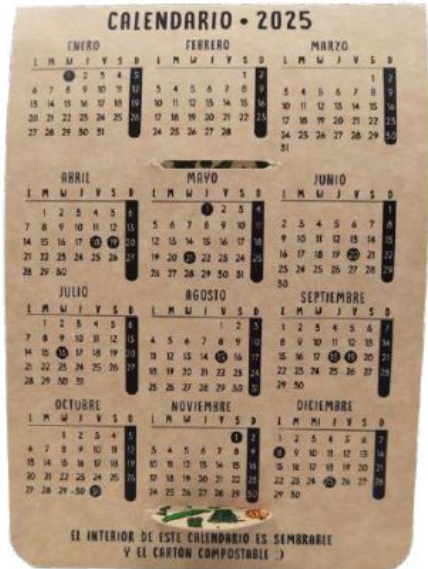

Blocks de notas

Cuadernillos

Libretas y calendarios

Producto personalizados

3 RITO KIDS

Los blocks Rito kids en sus distintas temáticas, entregan entretenimiento y contenido educativo para niños y niñas.

Cuentos mágicos

Dinosaurios

Mitología

Kits Rito Kids

También puedes personalizar y tener tu propio morral con Rito Kids al interior. En este pack podrás encontrar entretenidos blogs interactivos donde no tan solo los niños podrán pintar, sino también recortar, aprender, realizar actividades ilustradas. Incluye **Rito Kids** a elección, **1 Tijera 5"** punta roma diseño animales, **12 crayones de colores**, **1 morral de algodón de Rito Kids** 33x44 cm.