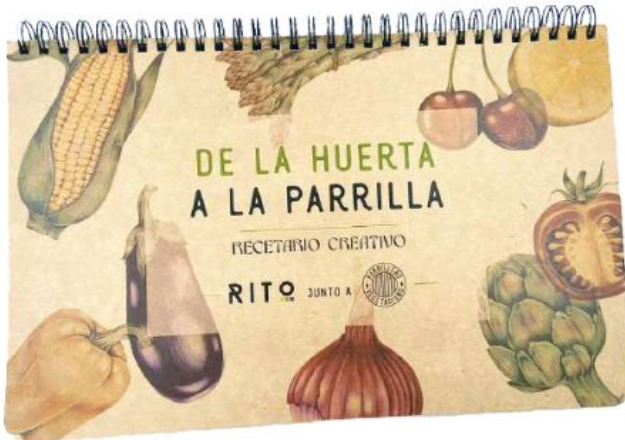

Tenemos diseños de **buenas vibras y ecológico**.

Medidas: 35 hojas, 17x27 cm

Planificador Fauna Chilena

Planifica tus días de una manera única y eco-friendly con Rito. Planificador de nuestra tierra chilena con 8 temáticas diferentes, cada una protagonizada por icónicos animales como el astuto zorro, el adorable pingüino, el colorido colibrí y muchos más. Además, este planner está **hecho con papel certificado de caña de azúcar**.

Medidas: 48 hojas, 20,5x32 cm

De la Huerta a la Parrilla

De la Huerta a la Parrilla es un producto trabajado en conjunto con nuestros expertos en parrilla vegetariana @parrillerovegetariano.

De la Huerta a la Parrilla es un recetario creativo, donde podrás encontrar 30 diversas e innovadoras recetas vegetarianas, para diferentes ocasiones y gustos.

30 diversas
recetas
vegetarianas

Con fotografías
Sustentable
Información

Cuadernos Fauna

Los cuadernos de la fauna Chilena, son 5 ejemplares en los cuales aparecen los animales en peligro de extinción, donde podrás encontrar al **Zorro Chilote**, **Ranita de Darwin**, la **Chinchilla Cordillerana**, **Rayadito de Más Afuera** y la **Ballena SEI**.