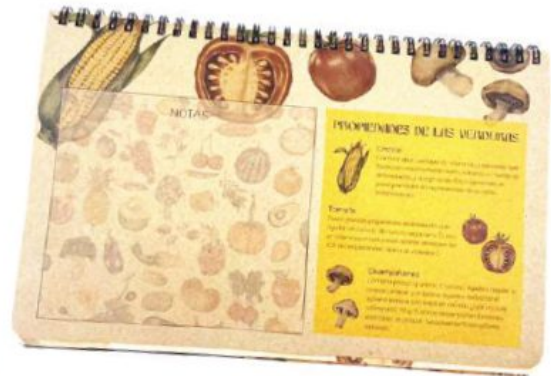

Tenemos diseños de **buenas vibras y ecológico**.

Medidas: 35 hojas, 17x27 cm

Planificador Fauna Chilena

Planifica tus días de una manera única y eco-friendly con Rito. Planificador de nuestra tierra chilena con 8 temáticas diferentes, cada una protagonizada por icónicos animales como el astuto zorro, el adorable pingüino, el colorido colibrí y muchos más. Además, este planner está **hecho con papel certificado de caña de azúcar**.

Medidas: 48 hojas, 20,5x32 cm

De la Huerta a la Parrilla

De la Huerta a la Parrilla es un producto trabajado en conjunto con nuestros expertos en parrilla vegetariana @parrillerovegetariano.

De la Huerta a la Parrilla es un recetario creativo, donde podrás encontrar 30 diversas e innovadoras recetas vegetarianas, para diferentes ocasiones y gustos.

30 diversas
recetas
vegetarianas

Con fotografías
Sustentable
Información

Cuadernos Fauna

Los cuadernos de la fauna Chilena, son 5 ejemplares en los cuales aparecen los animales en peligro de extinción, donde podrás encontrar al **Zorro Chilote**, **Ranita de Darwin**, la **Chinchilla Cordillerana**, **Rayadito de Más Afuera** y la **Ballena SEI**.

En el interior de cada cuaderno podrás encontrar datos de cada uno de los animales de fauna. Contiene 80 hojas.

Postales Flora Nativa

Colección única de postales ilustradas con flora chilena, capturando la belleza natural y el alma de nuestro territorio.