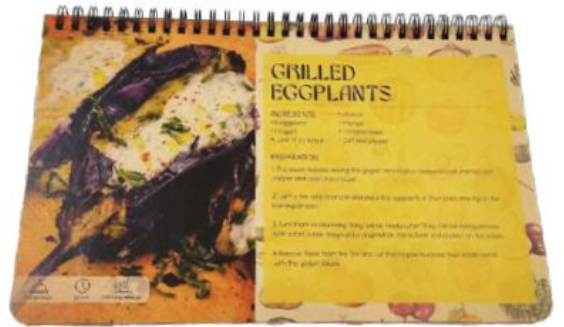

Producto personalizados