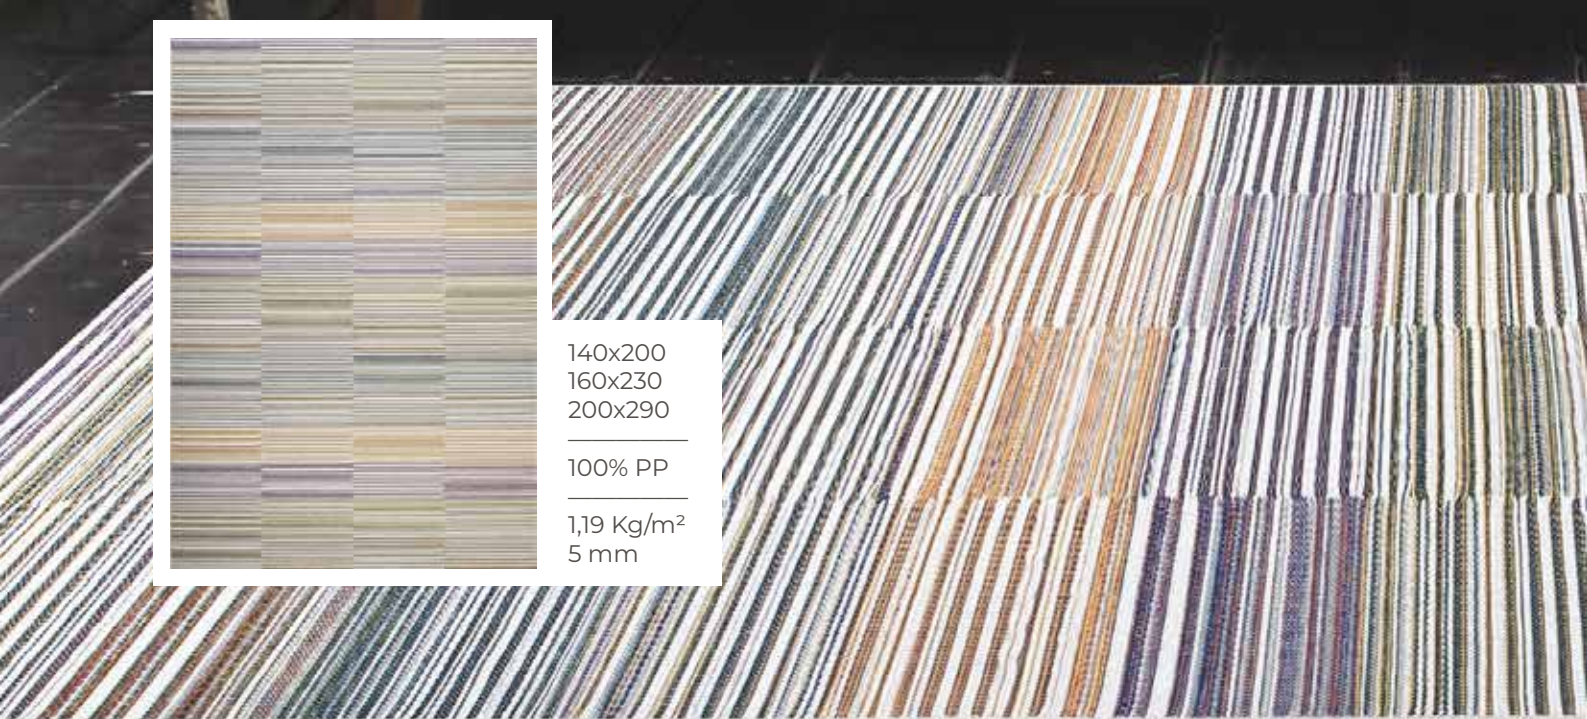

SHARP MULTI

140x200
160x230
200x290

100% PP

1,19 Kg/m²
5 mm