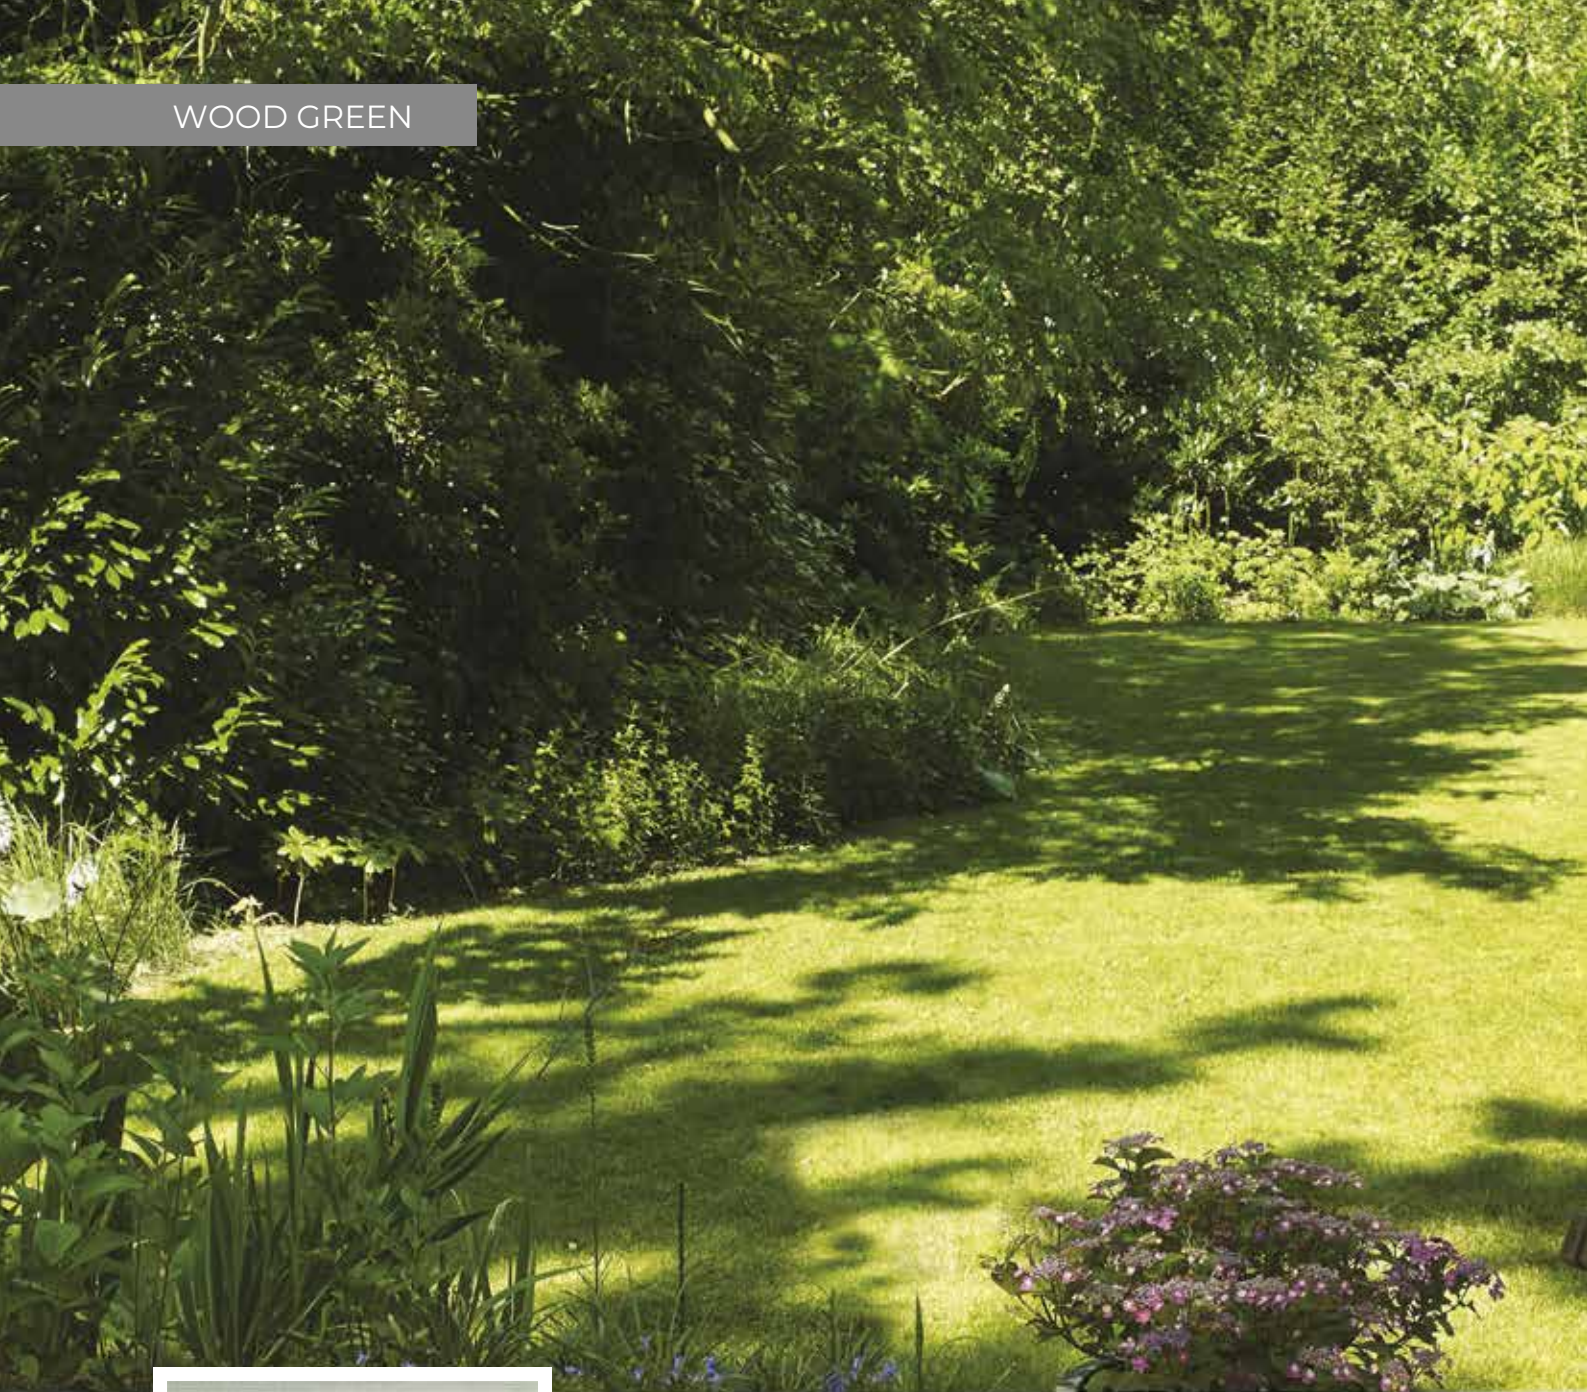

0,93 Kg/m²
3 mm

WOOD GRAFITE

140x200
160x230
200x290
240x340

100% PP

0,93 Kg/m²
3 mm

WOOD GREEN

140x200
160x230
200x290
240x340

100% PP