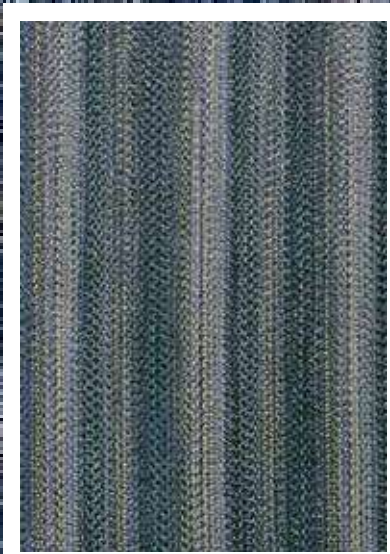

3,10 Kg/m²
11 mm

SALOON YELLOW

140x200
170x240
200x300
250x350

60% PP
20% PL
20% VI

2,30 Kg/m²
8 mm

SALOON BLUE

140x200
170x240
200x300
250x350

60% PP
20% PL
20% VI