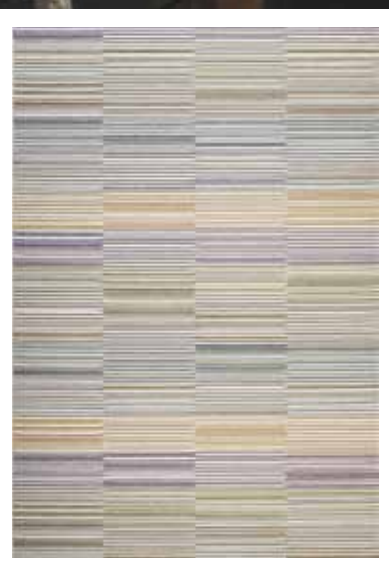

SHARP MULTI

140x200
160x230
200x290

100% PP

1,19 Kg/m²
5 mm