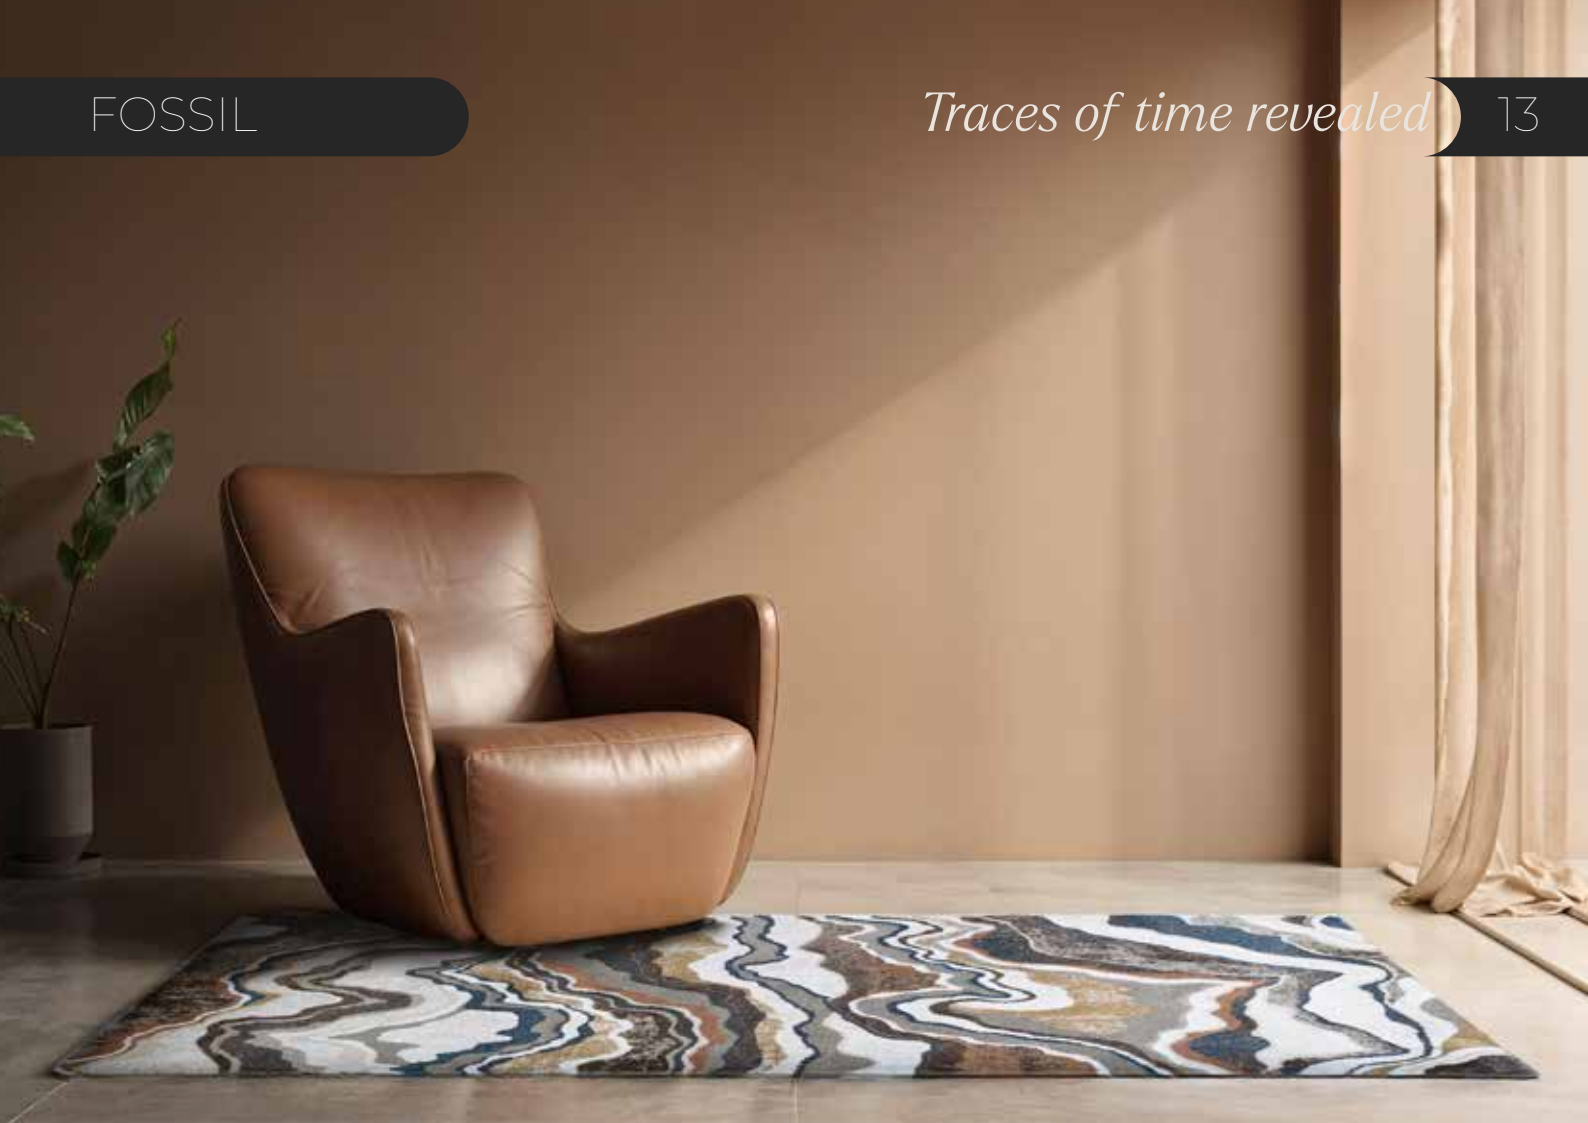

133x195
160x230
200x290
240x340
280x380

100% Recycled Polyester
2,8 kg/m²
15 mm

Aspiração e limpeza a seco;
Vacuum and dry cleaning;
Aspiradora y limpieza en seco;
Aspiration et nettoyage à sec.