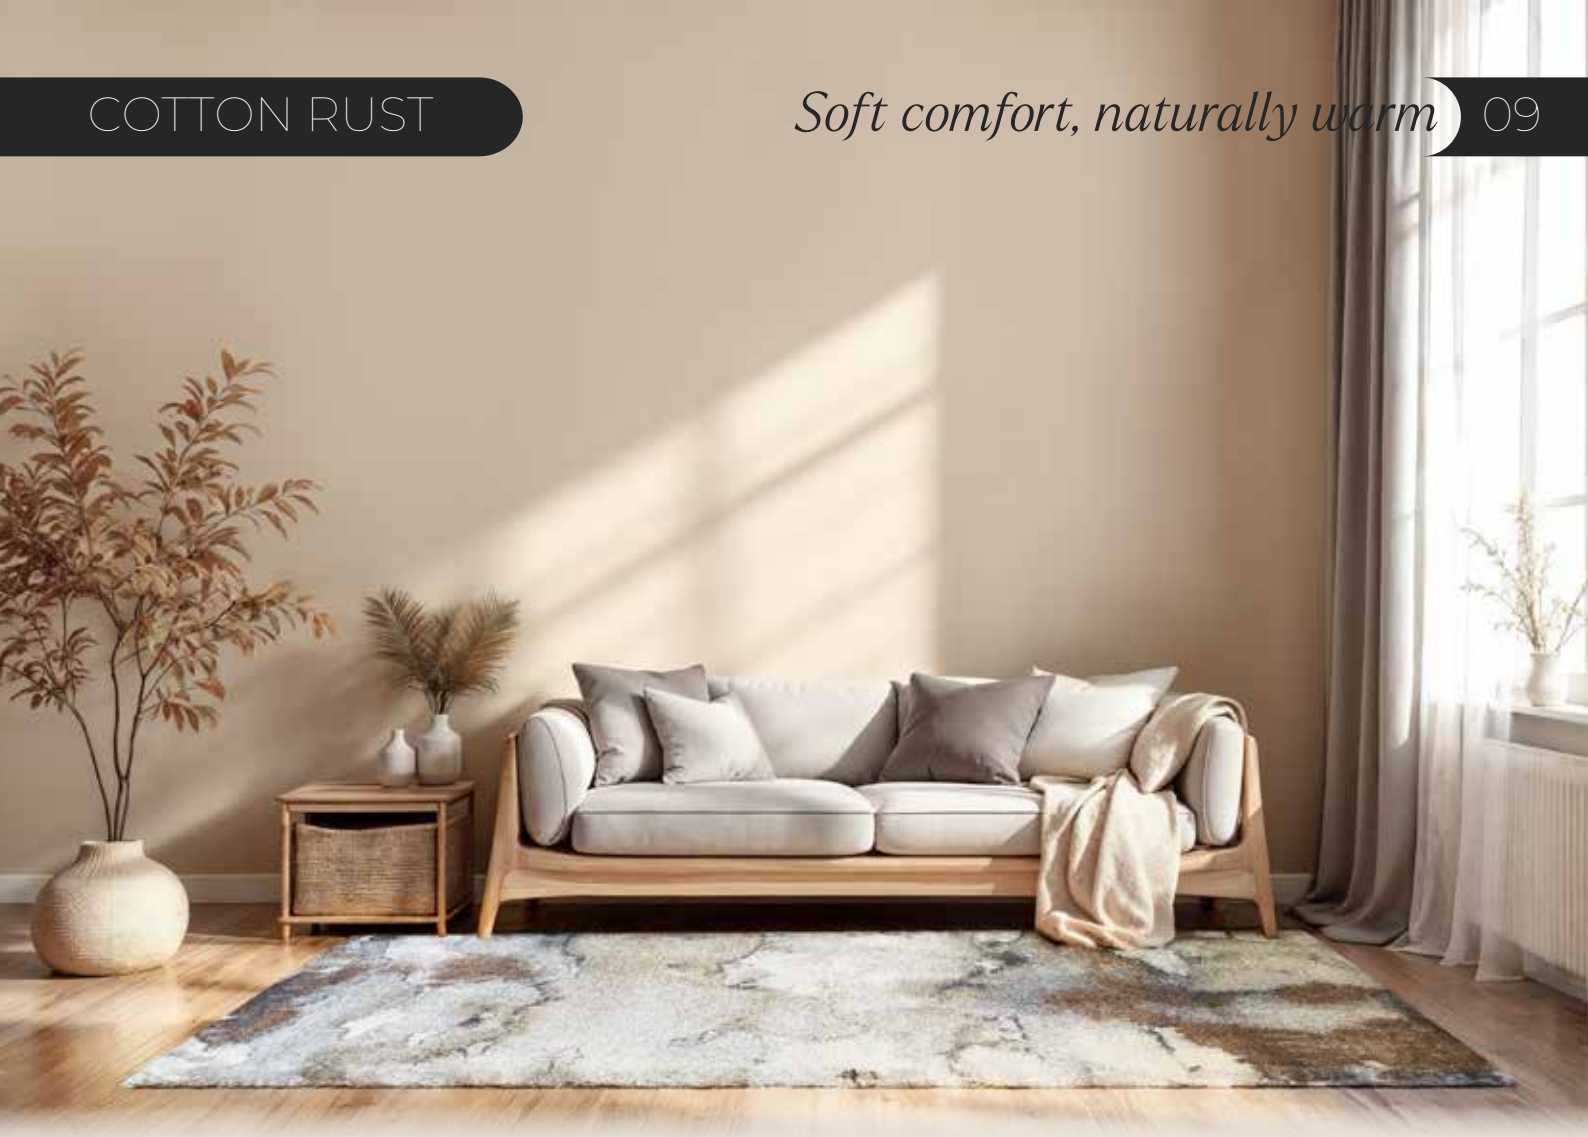

133x195
160x230
200x290
240x340

100% PP Heatset
3,2 kg/m²
25 mm

Aspiração e limpeza a seco;
Vacuum and dry cleaning;
Aspiradora y limpieza en seco;
Aspiration et nettoyage à sec.